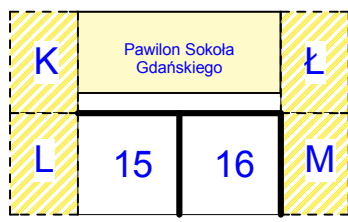

4 236.77

Woliera Ozdobna
(kaczki, kury, pawie)

OKRĘGOWA WYSTAWA GOŁĘBI POCZTOWYCH

HALA A

A36