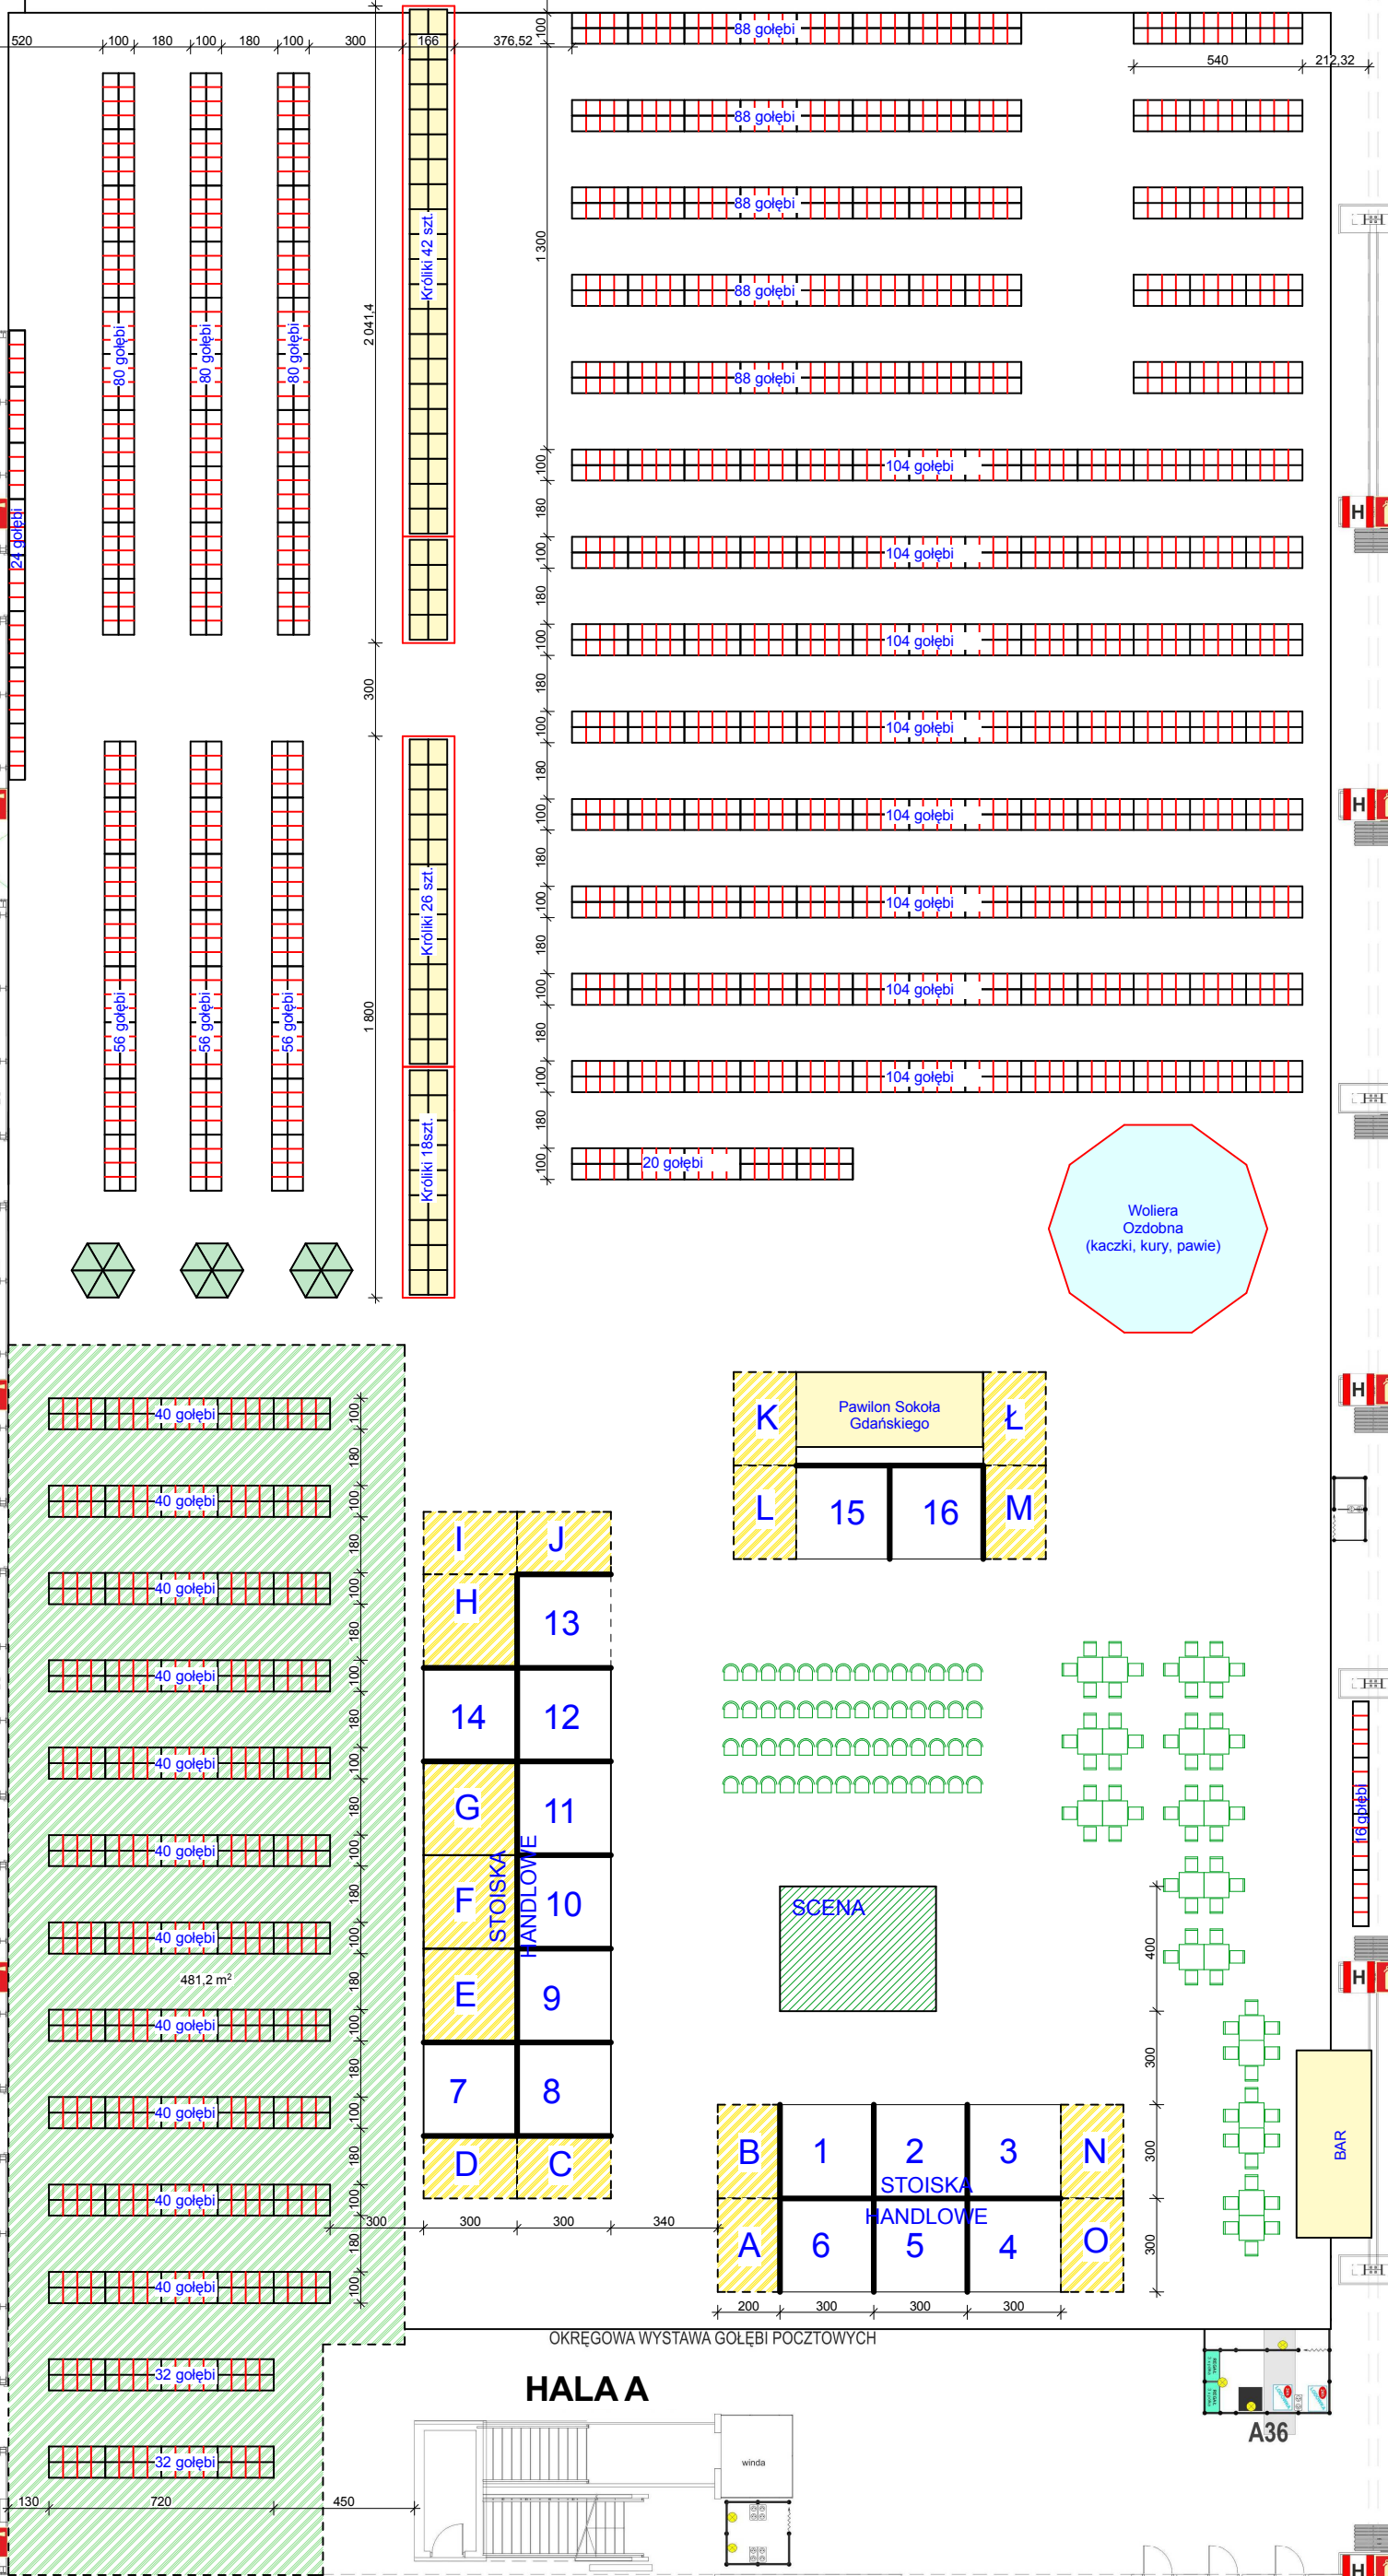

4 236.77

Woliera Ozdobna
(kaczki, kury, pawie)

OKRĘGOWA WYSTAWA GOŁĘBI POCZTOWYCH

HALA A

A36